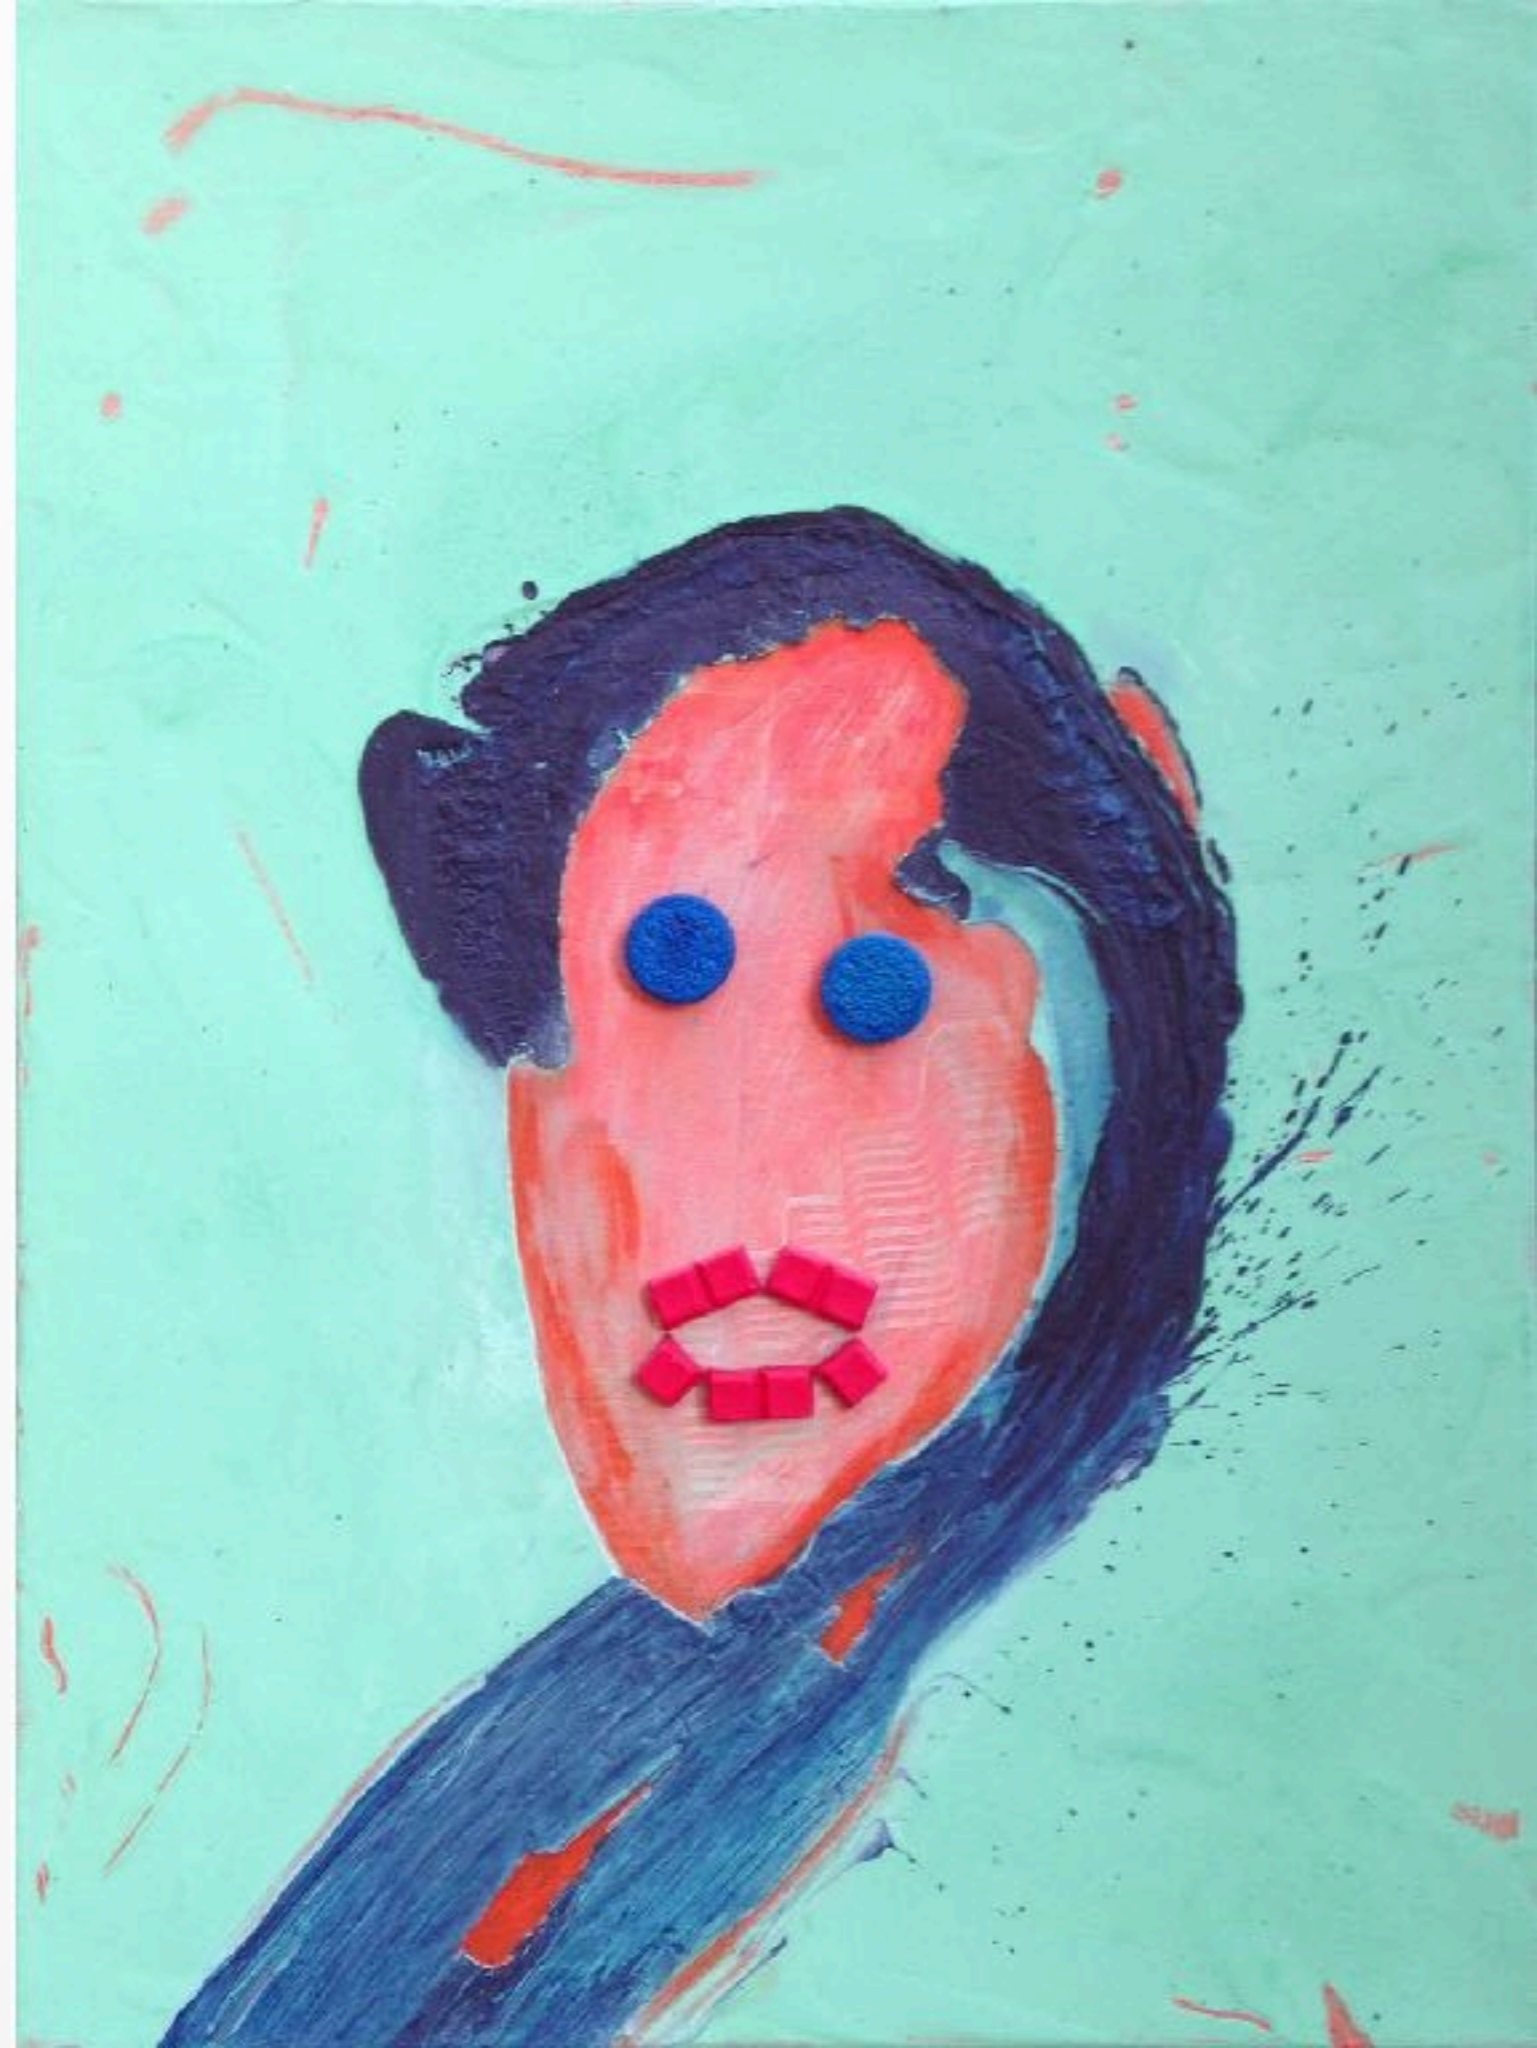

# FRAUEN AUS EINEM GUSS

Malerei  
von Bert Sieverding

Die Serie FRAUEN AUS EINEM GUSS entstand in den Jahren 2015 und 2016.

FRAUEN AUS EINEM GUSS# I  
GIPS UND ACRYL AUF LEINWAND  
50X70 CM

FRAUEN AUS EINEM GUSS#2  
GIPS UND ACRYL AUF LEINWAND  
50X70 CM