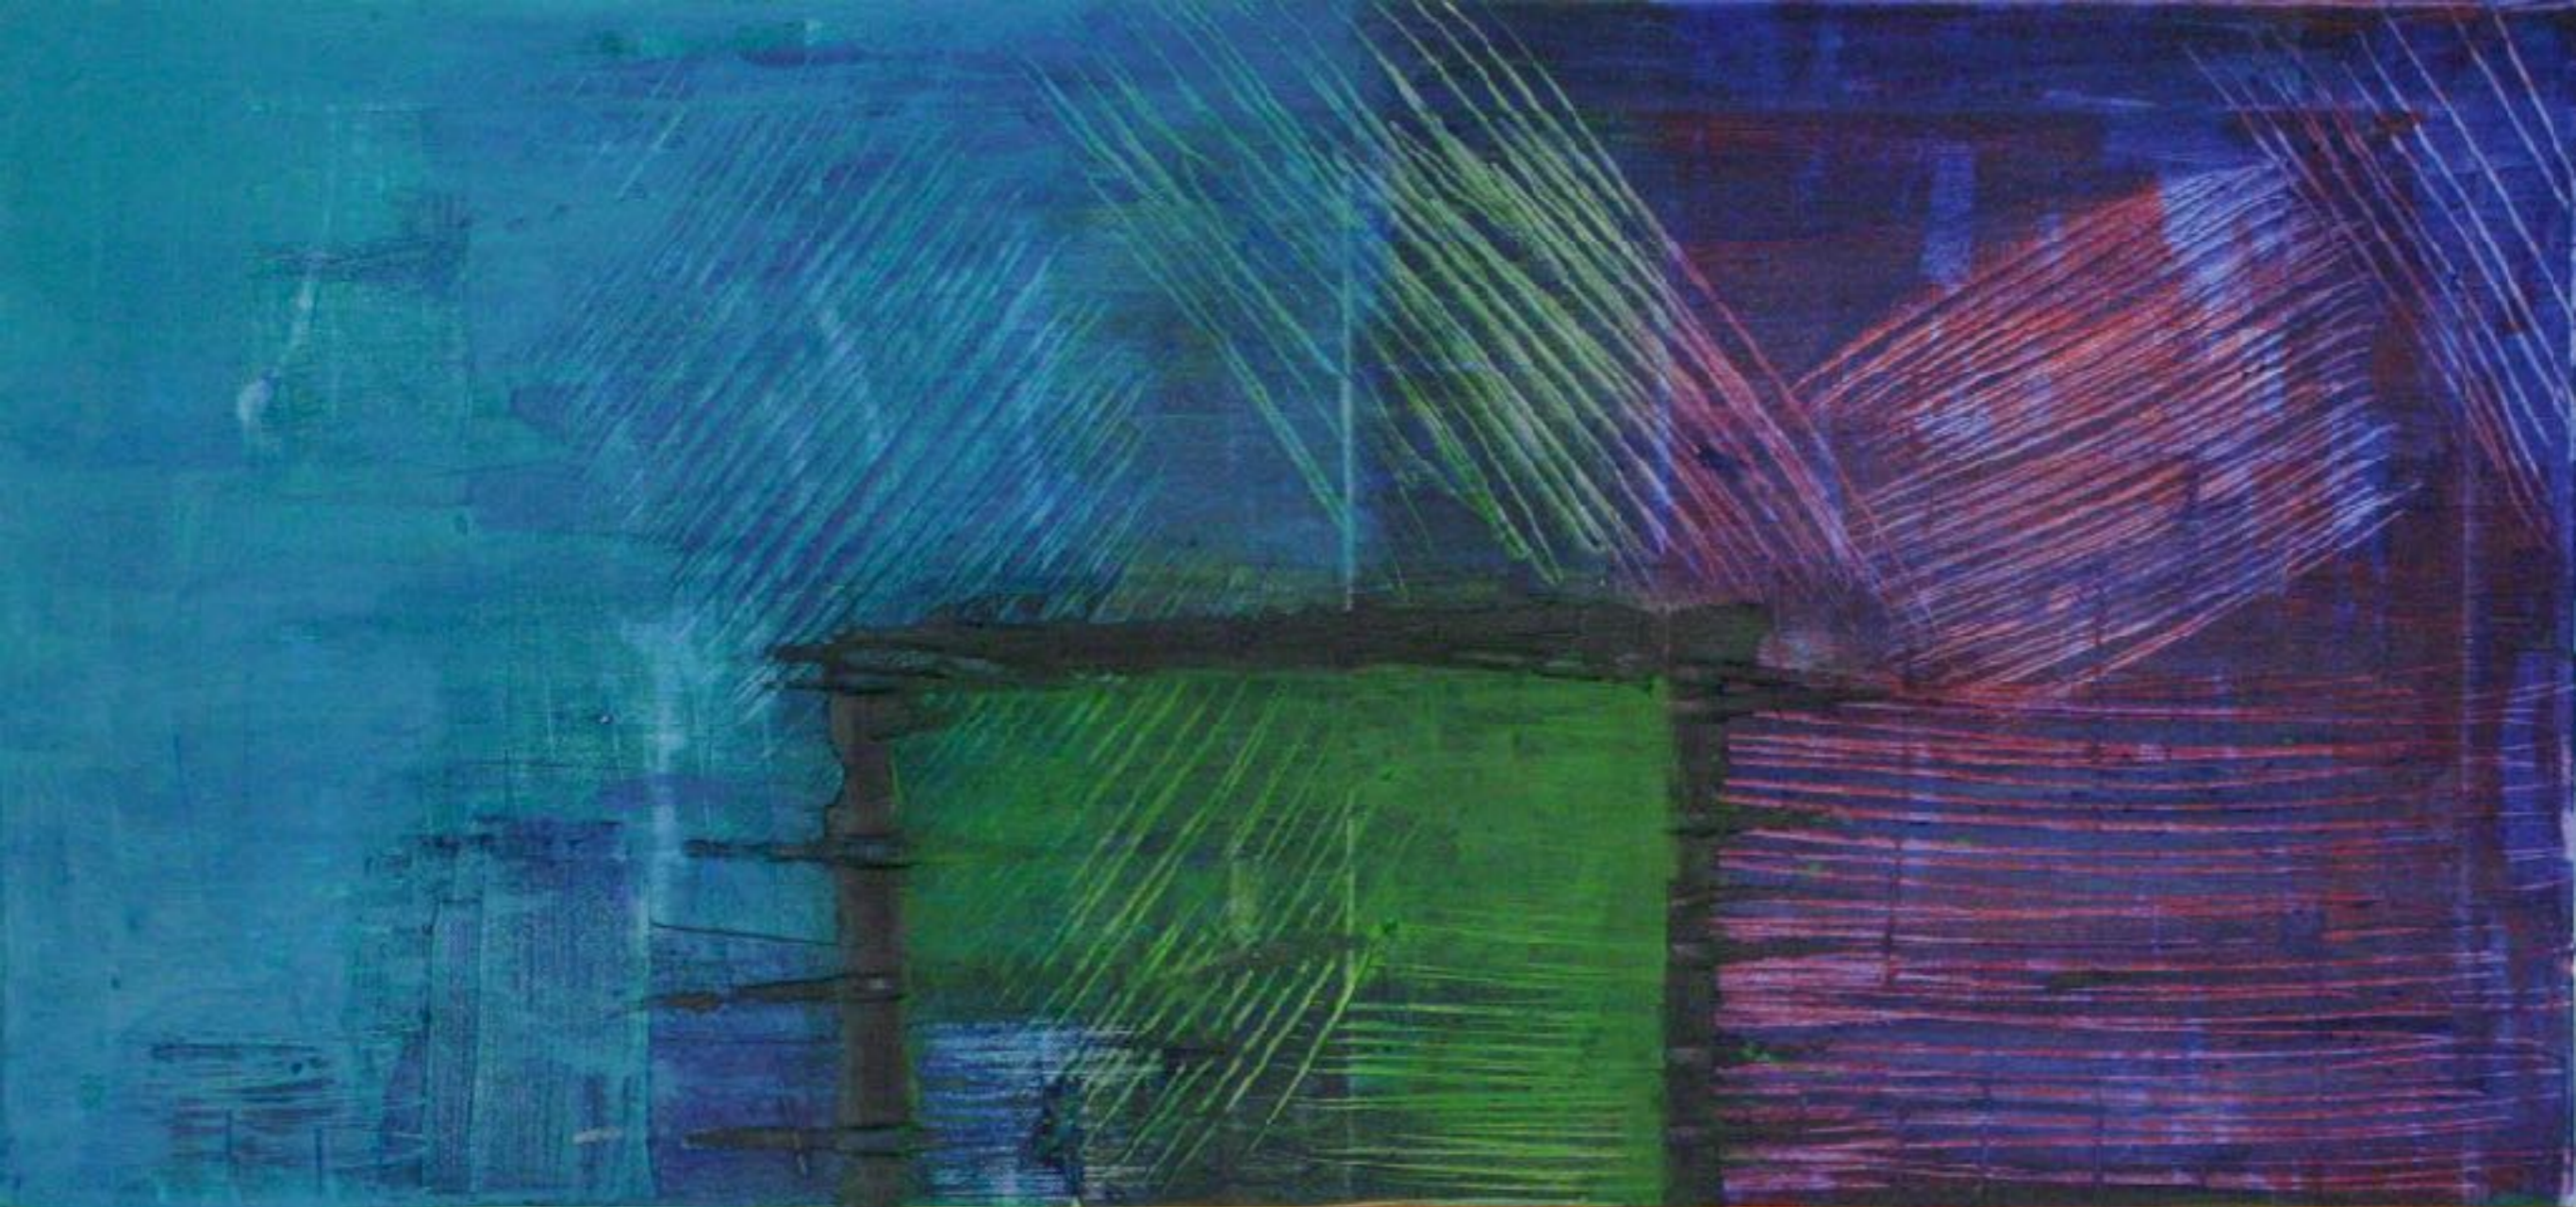

HORIZONTE

Malerei
von Bert Sieverding

Die Serie HORIZONTE entstand in den Jahren 2008 und 2009.

HORIZONTE#1 – ACRYL AUF LEINWAND 50X70 CM
HORIZONTE#2 – ACRYL AUF LEINWAND 50X70 CM

HORIZONTE#3
ACRYL AUF LEINWAND 50X70 CM

HORIZONTE#4
ACRYL AUF LEINWAND 50X70 CM

HORIZONTE#5 – ACRYL AUF LEINWAND 50X70 CM
HORIZONTE#6 – ACRYL AUF LEINWAND 50X70 CM

HORIZONTE#7
ACRYL AUF LEINWAND 60X80 CM

HORIZONTE#8
ACRYL AUF LEINWAND 60X80 CM