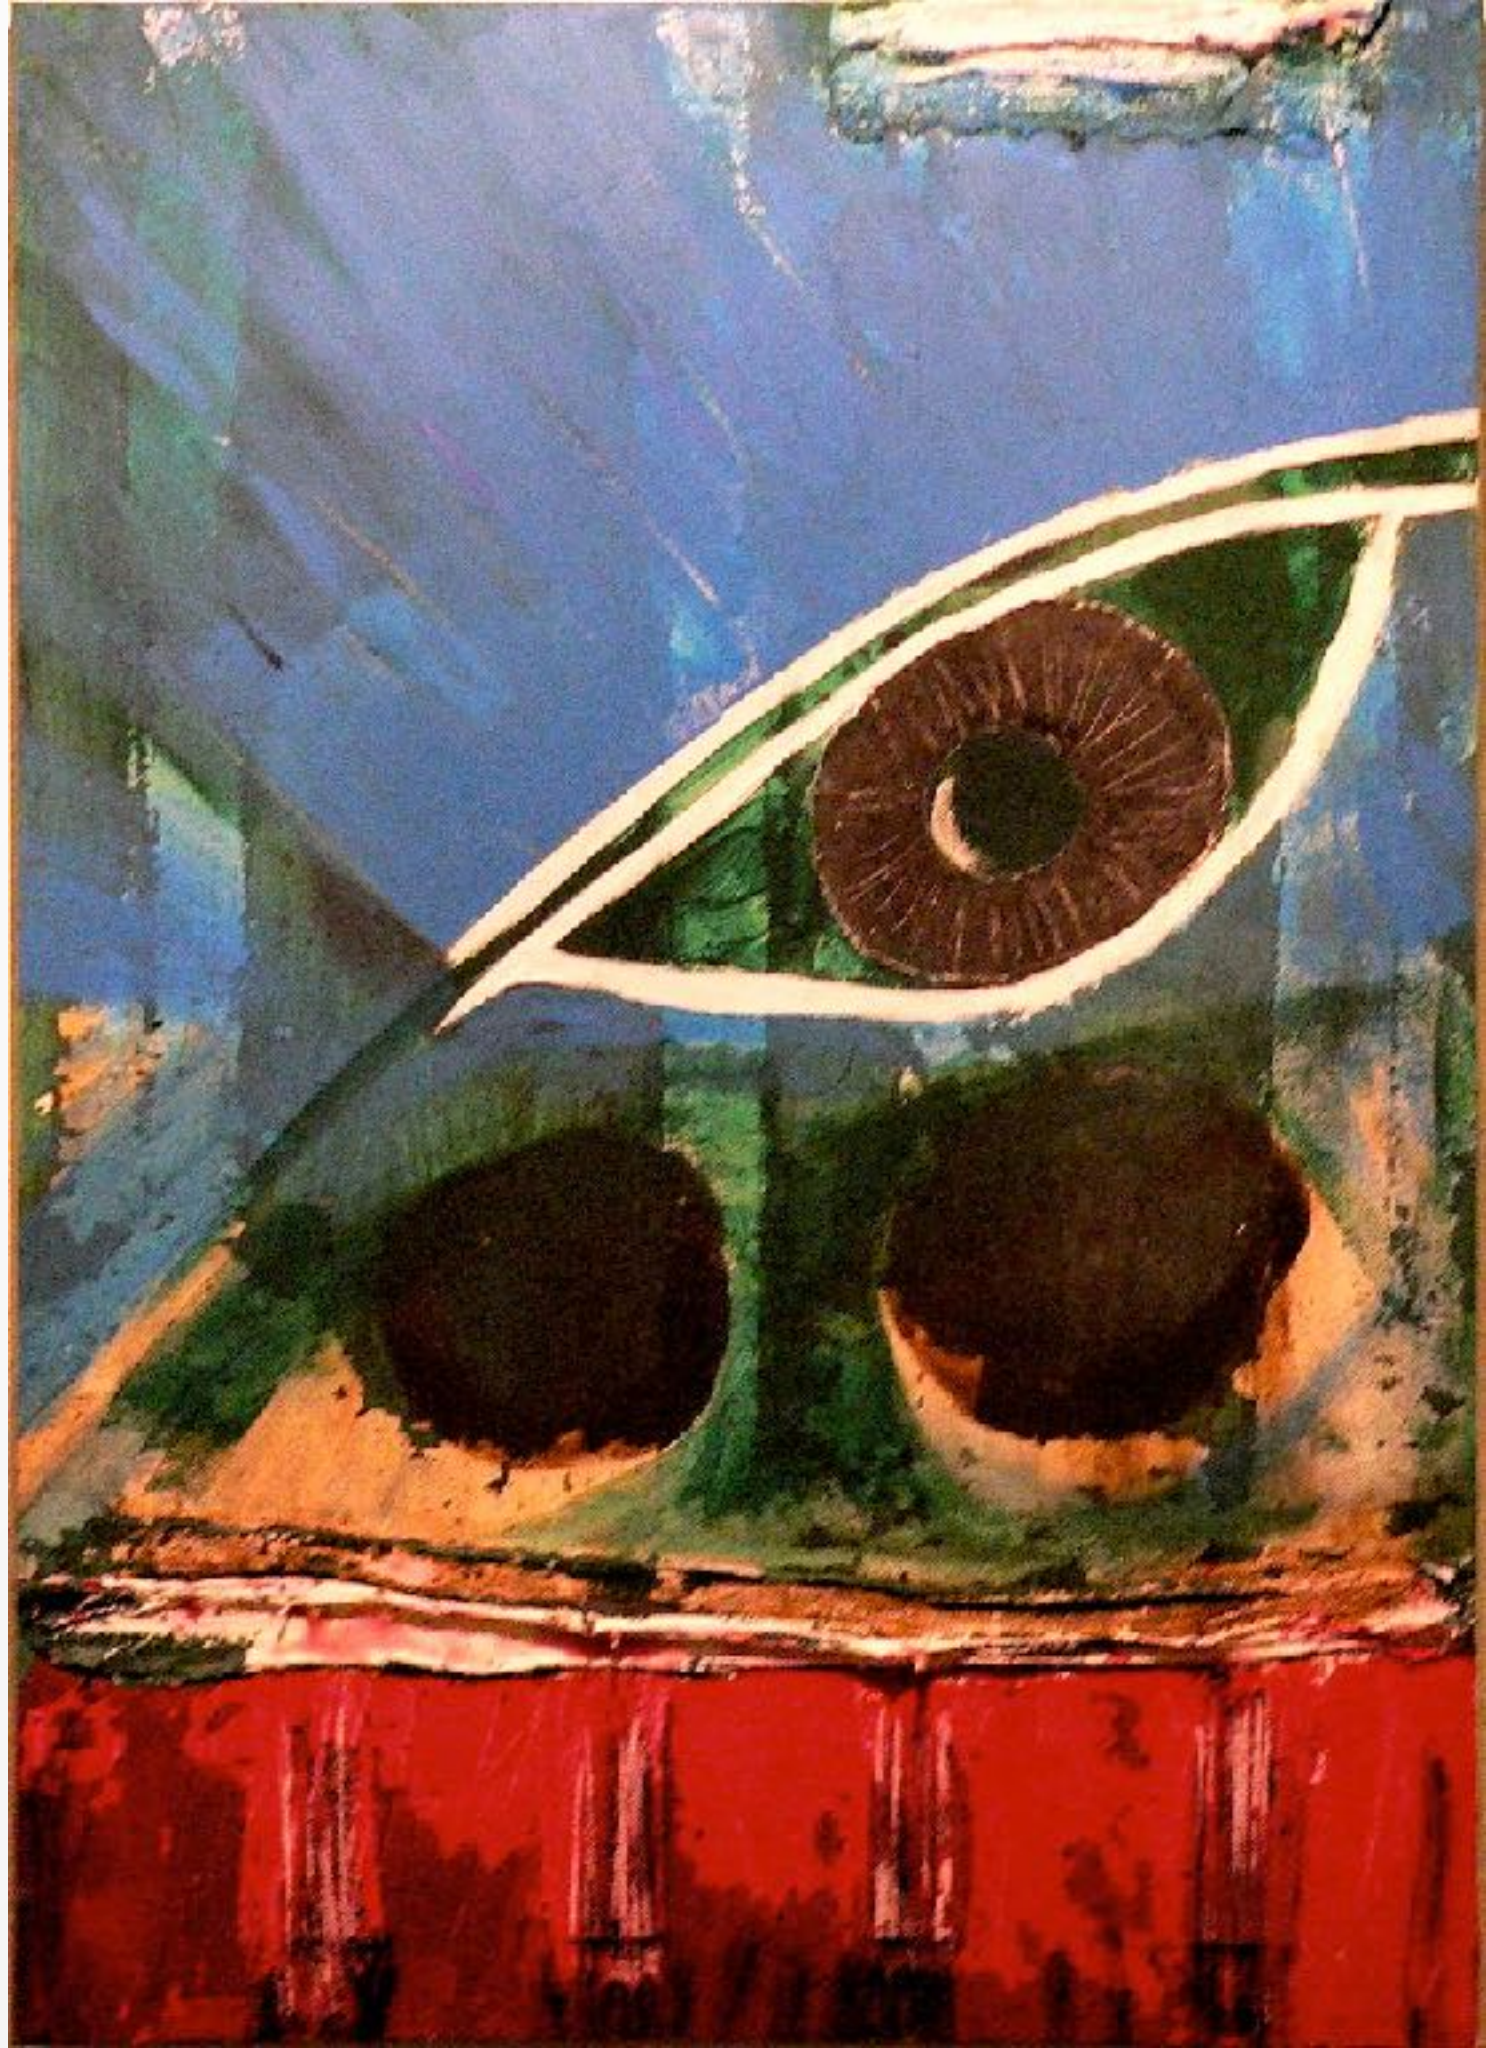

SCHWARZE LÖCHER

Malerei
von Bert Sieverding

Die Serie SCHWARZE LÖCHER entstand 2011.

SCHWARZE LÖCHER#1
DIVERSE MATERIALIEN AUF LEINWAND
50X70 CM
UNVERKÄUFLICH

SCHWARZE LÖCHER#2 –
DIVERSE MATERIALIEN AUF LEINWAND
50X70 CM