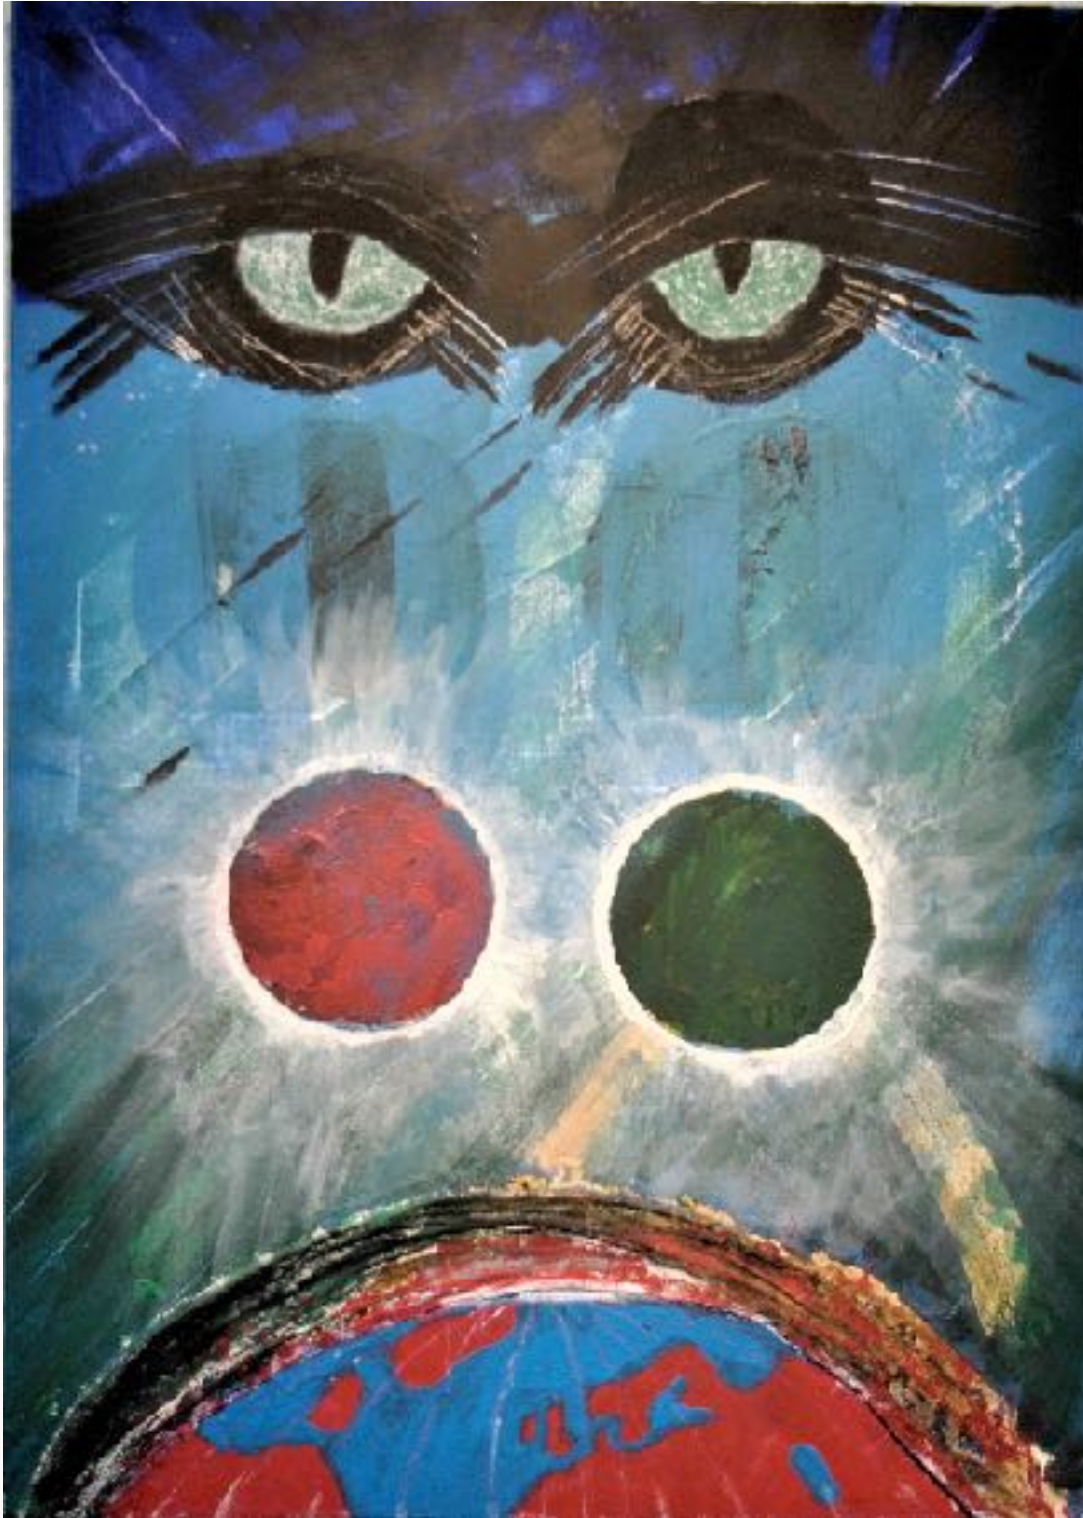

SCHWARZE LÖCHER

Malerei
von Bert Sieverding

Die Serie SCHWARZE LÖCHER entstand 2011.

SCHWARZE LÖCHER#1
DIVERSE MATERIALIEN AUF LEINWAND
50X70 CM
UNVERKÄUFLICH

SCHWARZE LÖCHER#2 –
DIVERSE MATERIALIEN AUF LEINWAND
50X70 CM