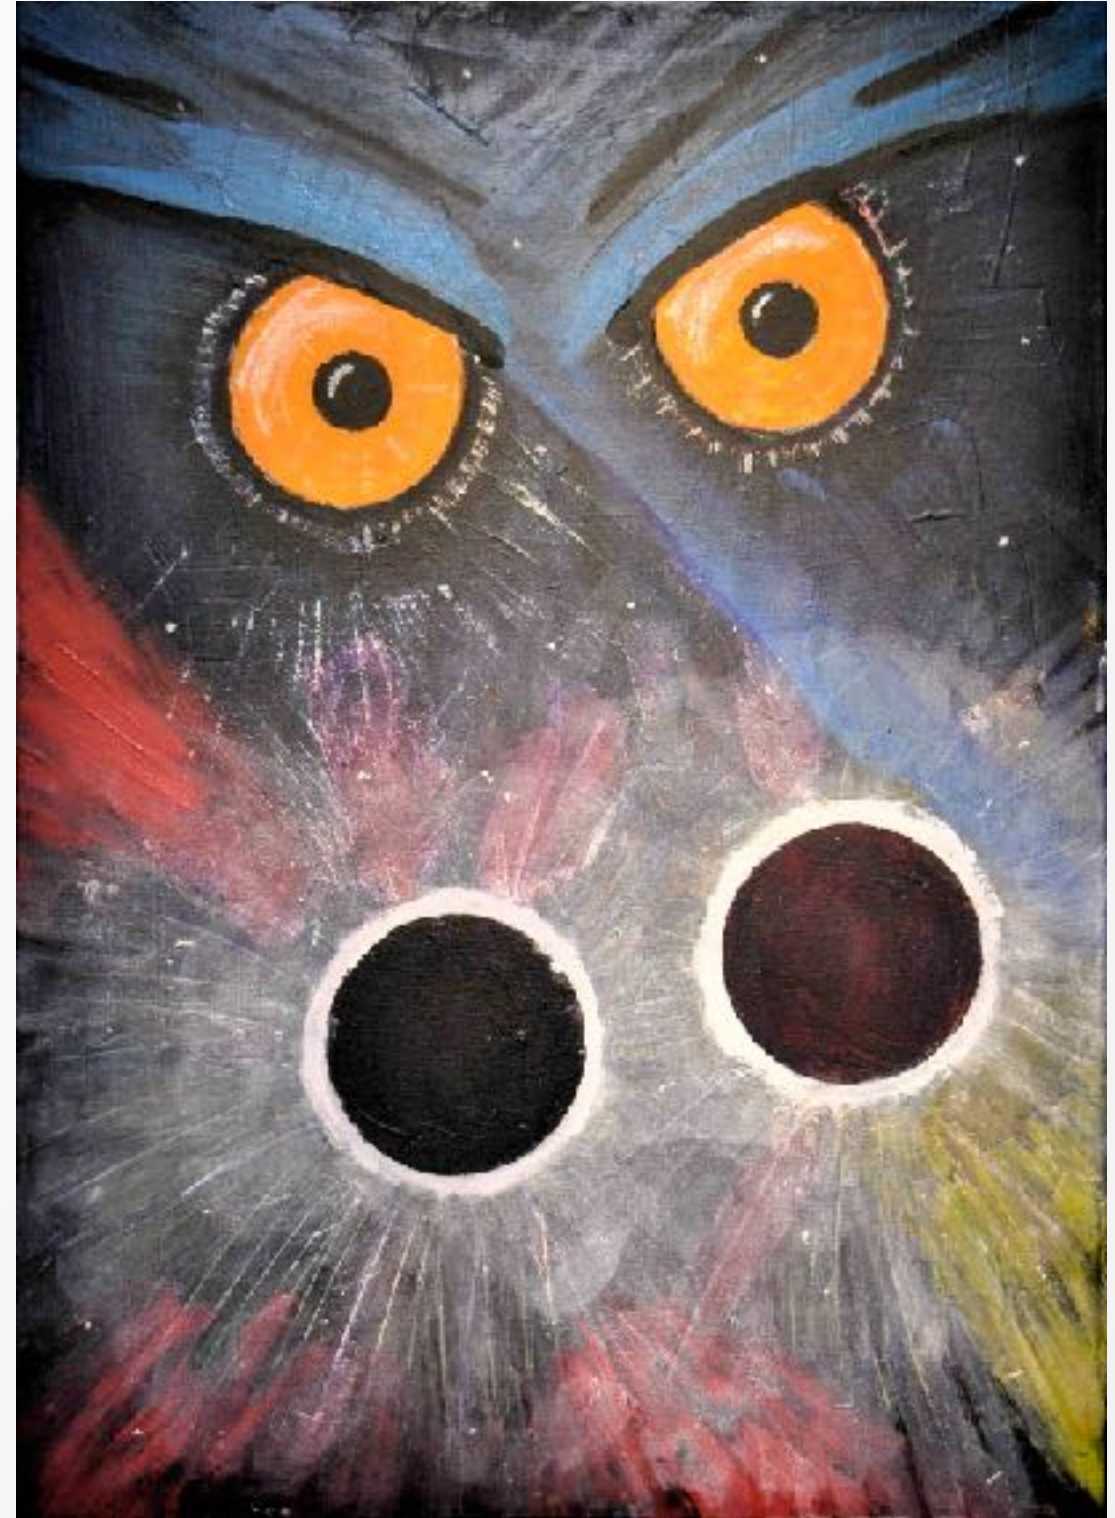

SCHWARZE LÖCHER

Malerei
von Bert Sieverding

Die Serie SCHWARZE LÖCHER entstand 2011.

SCHWARZE LÖCHER#1
DIVERSE MATERIALIEN AUF LEINWAND
50X70 CM
UNVERKÄUFLICH

SCHWARZE LÖCHER#2 –
DIVERSE MATERIALIEN AUF LEINWAND
50X70 CM